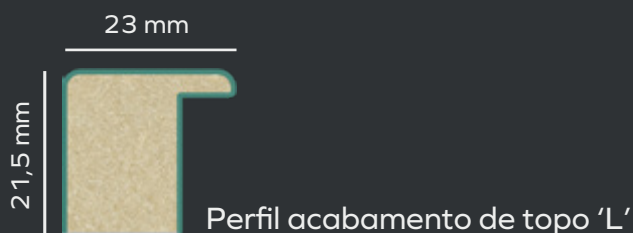

# Detalhes Diferenciais dos Painéis Ripados Decorativos

Todos os painéis são fabricados em MDF BP de uma face, com revestimento integral em polímero e impressão digital de alta fidelidade, garantindo um acabamento sofisticado e durável.

Os perfis dos painéis ripados decorativos seguem um padrão de dimensão, com exceção do perfil Miami Tela.

Os Painéis Ripados Decorativos Miami e Chicago nas versões Tela podem ser aplicados em linhas retas e em criações convexas com raio superior a 30 cm. Já a ripa individual permite composições lineares, além de formas convexas e côncavas.

# Detalhes Diferenciais dos Painéis Ripados Decorativos

Nossa linha de perfis inclui opções para acabamento de topo, atendendo a diferentes estilos e necessidades. O perfil de união 'T' possibilita composições versáteis em mosaico.