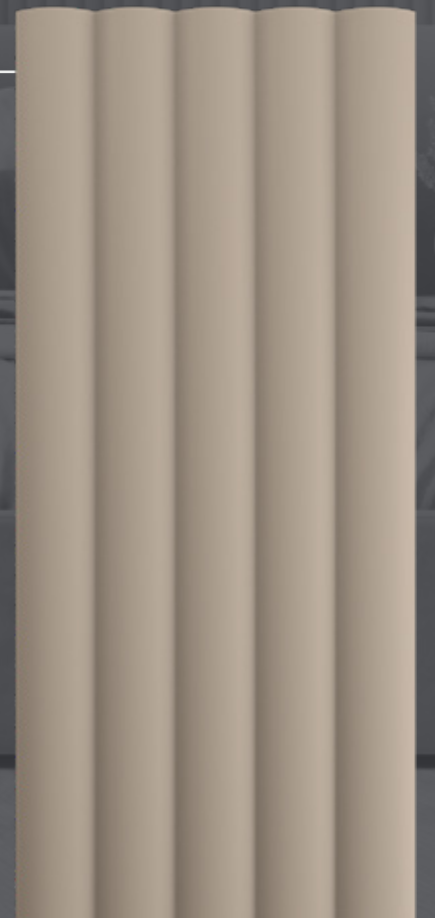

# Painel Ripado Decorativo Barcelona

O design em zigue-zague cria movimento e sofisticação, transformando qualquer ambiente.

Espessura: 15 mm    Largura: 145 mm    Comprimento: 2730 mm

# Painel Ripado Decorativo Cairo

Linhas contínuas e suaves conferem um toque de elegância atemporal.

Espessura: 15 mm    Largura: 145 mm    Comprimento: 2730 mm

# Painel Ripado Decorativo Chicago

Curvas delicadas e ritmo contínuo em um painel flexível,  
ideal para composições modernas e elegantes.

As peças são conectadas por um material flexível, proporcionando liberdade para composições fluidas e orgânicas.

# Painel Ripado Decorativo Veneza

Curvas fluidas e marcantes para composições expressivas e contemporâneas.

Espessura: 15 mm  
Largura: 145 mm  
Comprimento: 2730 mm

Espessura: 22,5 mm  
Largura: 91 mm  
Comprimento: 2730 mm