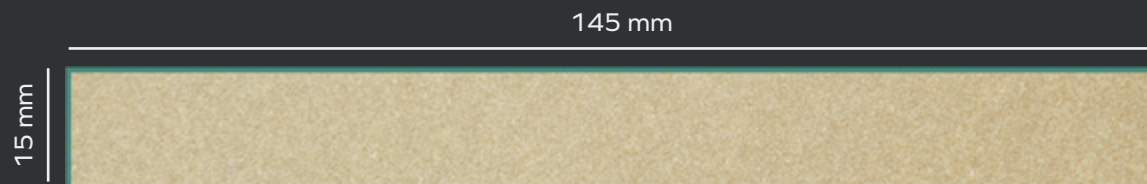

# Painel Ripado Decorativo Veneza

Curvas fluidas e marcantes para composições expressivas e contemporâneas.

Espessura: 15 mm  
Largura: 145 mm  
Comprimento: 2730 mm

Espessura: 22,5 mm  
Largura: 91 mm  
Comprimento: 2730 mm

Os perfis dos painéis ripados decorativos seguem um padrão de dimensão, com exceção do perfil Miami Tela.

Os Painéis Ripados Decorativos Miami e Chicago nas versões Tela podem ser aplicados em linhas retas e em criações convexas com raio superior a 30 cm. Já a ripa individual permite composições lineares, além de formas convexas e côncavas.