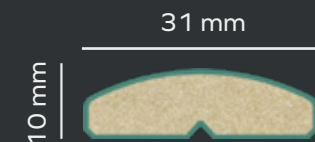

# Painel Ripado Decorativo Toronto

---

Contornos côncavos criam um jogo de luz e sombra moderno e elegante.

Espessura: 15 mm    Largura: 145 mm    Comprimento: 2730 mm

# Painel Ripado Decorativo Veneza

Curvas fluidas e marcantes para composições expressivas e contemporâneas.

Espessura: 15 mm  
Largura: 145 mm  
Comprimento: 2730 mm

Espessura: 22,5 mm  
Largura: 91 mm  
Comprimento: 2730 mm

Os perfis dos painéis ripados decorativos seguem um padrão de dimensão, com exceção do perfil Miami Tela.

Os Painéis Ripados Decorativos Miami e Chicago nas versões Tela podem ser aplicados em linhas retas e em criações convexas com raio superior a 30 cm. Já a ripa individual permite composições lineares, além de formas convexas e côncavas.