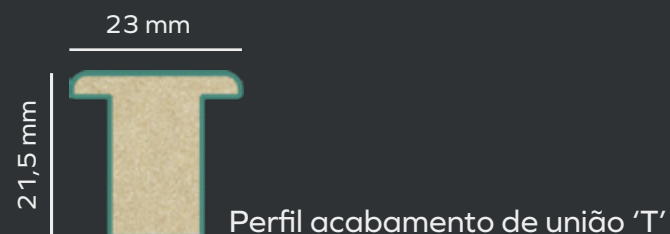

# Detalhes Diferenciais dos Painéis Ripados Decorativos

Todos os painéis são fabricados em MDF BP de uma face, com revestimento integral em polímero e impressão digital de alta fidelidade, garantindo um acabamento sofisticado e durável.

Os perfis dos painéis ripados decorativos seguem um padrão de dimensão, com exceção do perfil Miami Tela.

Os Painéis Ripados Decorativos Miami e Chicago nas versões Tela podem ser aplicados em linhas retas e em criações convexas com raio superior a 30 cm. Já a ripa individual permite composições lineares, além de formas convexas e côncavas.

# Detalhes Diferenciais dos Painéis Ripados Decorativos

Nossa linha de perfis inclui opções para acabamento de topo, atendendo a diferentes estilos e necessidades. O perfil de união 'T' possibilita composições versáteis em mosaico.