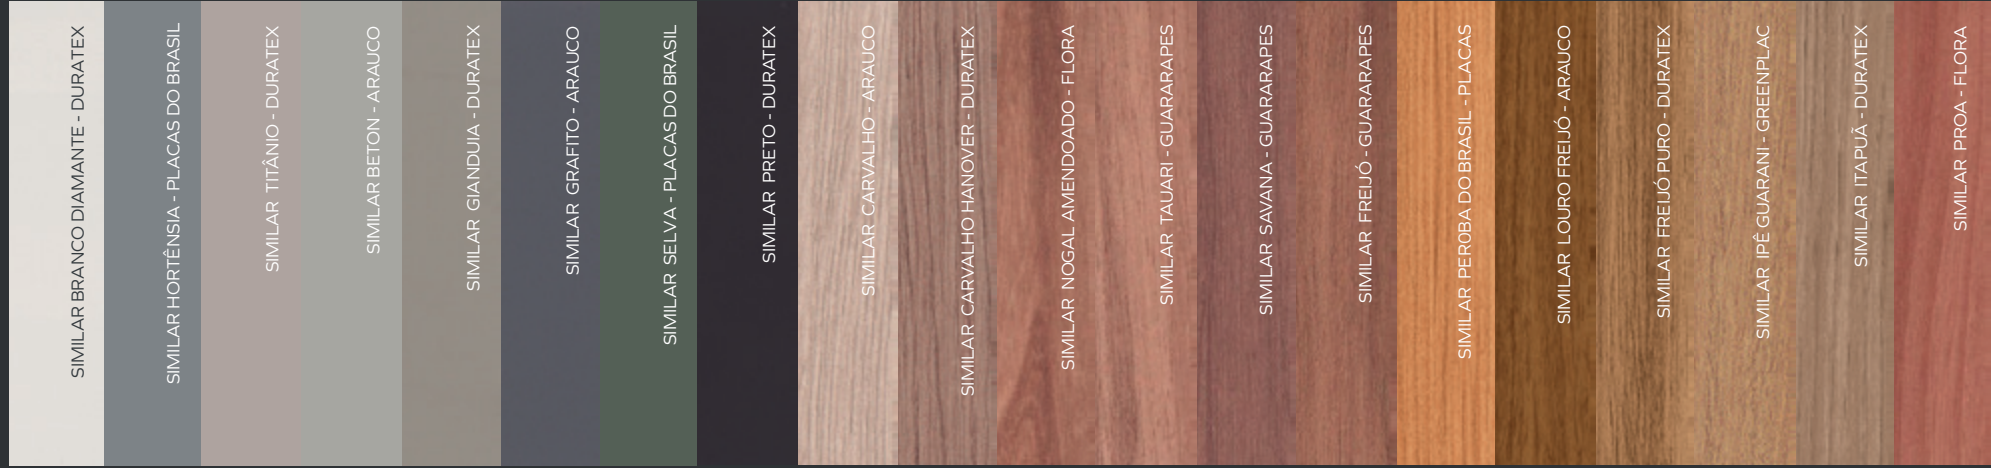

# Tabone

Painéis Ripados Decorativos

# Variedade de padrões e cores

Encontre o tom perfeito para o seu projeto

Acesse o QR Code e baixe o catálogo de cores e padrões.

Confira  
nossa coleção  
completa e  
*encante-se*

Barcelona	04
Cairo	06
Chicago	08
Genebra	10
Istambul	12
Lisboa	14
Madrid	16
Miami	18
Milão	20
Tóquio	22
Toronto	24
Veneza	26

Os perfis dos painéis ripados decorativos seguem um padrão de dimensão, com exceção do perfil Miami Tela.

Os Painéis Ripados Decorativos Miami e Chicago nas versões Tela podem ser aplicados em linhas retas e em criações convexas com raio superior a 30 cm. Já a ripa individual permite composições lineares, além de formas convexas e côncavas.