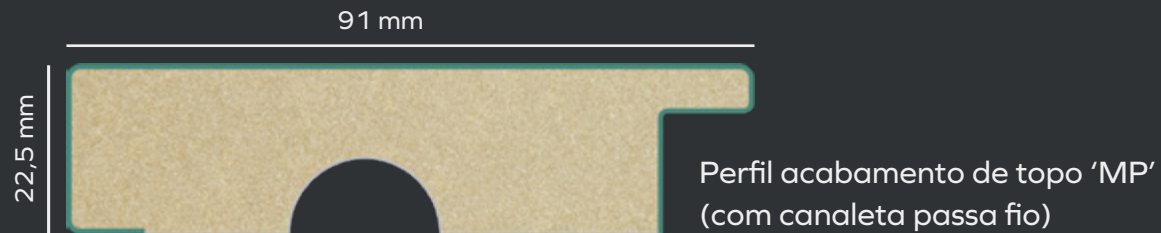

Os perfis dos painéis ripados decorativos seguem um padrão de dimensão, com exceção do perfil Miami Tela.

Os Painéis Ripados Decorativos Miami e Chicago nas versões Tela podem ser aplicados em linhas retas e em criações convexas com raio superior a 30 cm. Já a ripa individual permite composições lineares, além de formas convexas e côncavas.

# Detalhes Diferenciais dos Painéis Ripados Decorativos

Nossa linha de perfis inclui opções para acabamento de topo, atendendo a diferentes estilos e necessidades. O perfil de união 'T' possibilita composições versáteis em mosaico.